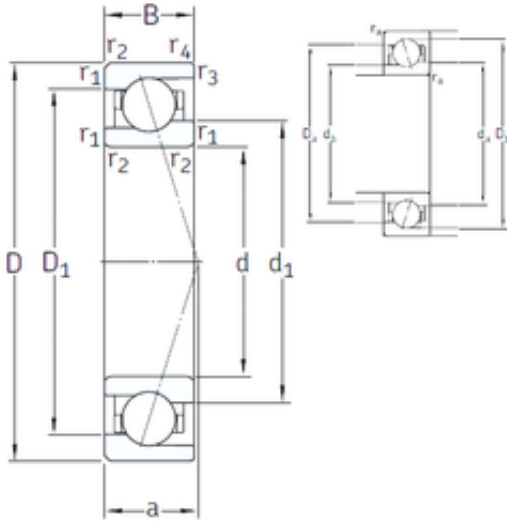

NTN Bearing Driveshaft USA CORP.

100 mm x 140 mm x 20 mm SNFA VEB 100 7CE1 Angular contact ball bearings

Bearing No. VEB 100 7CE1

VEB 100 7CE1 Bearing 2D drawings and 3D CAD models

Size	100x140x20 mm
Bore Diameter	100 mm
Outer Diameter	140 mm
Width	20 mm
d	100 mm
D	140 mm
B	20 mm
C	20 mm
a	27 mm
d1	112,4 mm
r1 min.	1,1 mm
r2 min.	1,1 mm
r3 min.	0,6 mm
r4 min.	0,6 mm
D1	127,51 mm
da min.	106 mm
Da max.	134 mm
db min	106 mm
ra max.	1,1 mm
rb max.	0,6 mm
dh	8,5 mm
Db max	135,8 mm
Weight	0,77 Kg
Basic dynamic load rating (C)	39 kN
Basic static load rating (C0)	31,5 kN