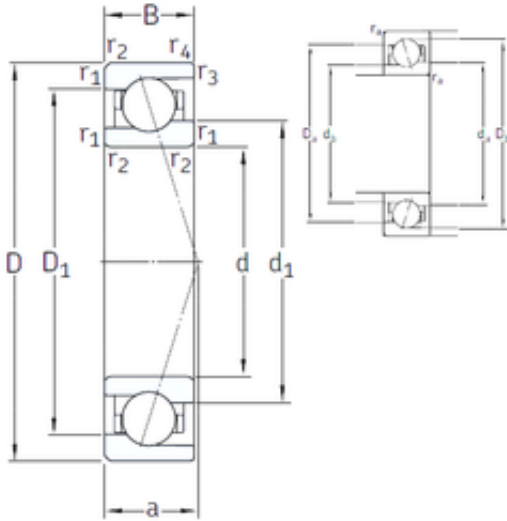

## 40 mm x 62 mm x 12 mm SNFA VEB 40 /NS 7CE1 Angular contact ball bearings

Bearing No. VEB 40 /NS 7CE1

VEB 40 /NS 7CE1 Bearing 2D drawings and 3D CAD models

Size	40x62x12 mm
Bore Diameter	40 mm
Outer Diameter	62 mm
Width	12 mm
d	40 mm
D	62 mm
B	12 mm
C	12 mm
a	13 mm
d1	46,5 mm
r1 min.	0,6 mm
r2 min.	0,6 mm
r3 min.	0,3 mm
r4 min.	0,3 mm
D1	54,2 mm
da min.	43,2 mm
Da max.	58,8 mm
db min	43,2 mm
ra max.	0,6 mm
rb max.	0,3 mm
dh	8,3 mm
Db max	59,6 mm
Weight	0,088 Kg
Basic dynamic load rating (C)	9,75 kN
Basic static load rating (C0)	6,1 kN

## NTN Bearing Driveshaft USA CORP.

(Grease) Lubrication Speed	38 000 r/min
(Oil) Lubrication Speed	58 000 r/min